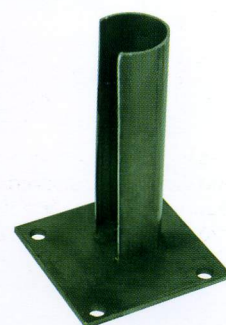

Napínák

Pätka stĺpika