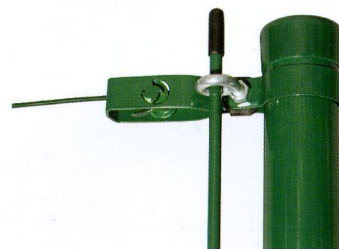

Stĺpiky, bočné vzpery a príslušenstvo štvorhranných pletív

K štvorhranným pletivám doporučujeme nasledovné druhy stĺpikov, bočných vzpier a príslušenstva:

- stĺpik a bočná vzpera BPL** - povrchová úprava poplastovaním, farba tmavozelená (RAL 6005) - štandardná výška 150, 175, 200, 220, 230, 240, 250, 260, 280, 300 cm
Súčasťou stĺpika je čiapočka z PVC, súčasťou každej bočnej vzpery je násadka a háková skrutka s krytkou.
- stĺpik a bočná vzpera ZN** - povrchová úprava pozinkovaním - štandardná výška 150, 175, 200, 220, 230, 240, 250, 260, 280, 300 cm. Súčasťou stĺpika je čiapočka z PVC, súčasťou každej bočnej vzpery je násadka a háková skrutka s krytkou.
- napínací drôt Zn (priemer drôtu 3,10 mm) a napínací drôt PVC (priemer drôtu 3,50 mm)
- viazací a ostnatý drôt (Zn a PVC)
- napinák Zn a PVC
- príchytky na napínací drôt
- opasok na prichytenie napináku
- napínacia tyč
- očko na prichytenie napináku
- skrutka na napínaciu tyč

Nadstavec na stĺpik - bavolet

Napínací a viazací drôt

Stĺpik s príslušenstvom

Príchytku na napínací drôt

Násadku na bočnú vzperu s hákovou skrutkou

Opasok

Skrutku na napínaciu tyč

Očko