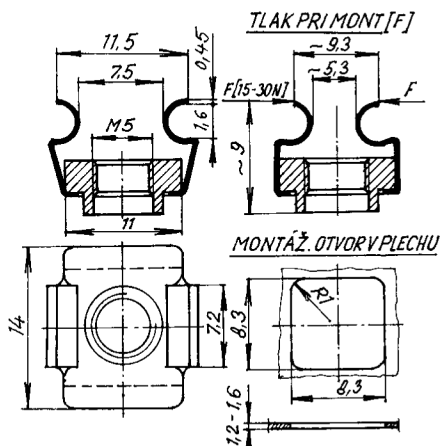

113 739 392

Volná matica M5
s voľnou kletkou

Škoda 105, 120, 130

prístrojová doska A-6-61
prístrojová doska A-6-61A

Škoda Favorit

prístrojová doska B-6-61

Povrchová úprava:
klietka - nerez
matica - zinok