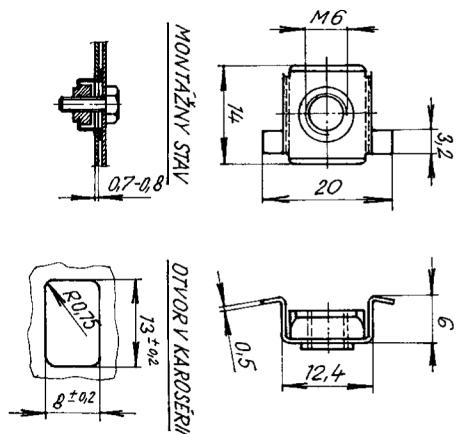

Spojovací materiál - SM
Voľné matice
Voľné matice v kľetke

Katalógové číslo

Použitie

113 719 390

Voľná matica M6
s pevnou kľetkou

Povrchová úprava:
kľetka - zinok
matica - zinok

Škoda 105, 120, 130

chladiaca sústava A-1-42
brzdová sústava A-5-01
brzdová sústava A-5-01A
brzdová sústava A-5-01A
kryty karosérie A-6-03
blatníky, predné čelo A-6-12
maska chladiča, svetlomety A-6-14
maska chladiča, svetlomety A-6-14A
maska chladiča, svetlomety A-6-14A
predné dvere A-6-25
predné dvere A-6-25
predné dvere A-6-25R
zadné dvere A-6-29
zadné dvere A-6-29