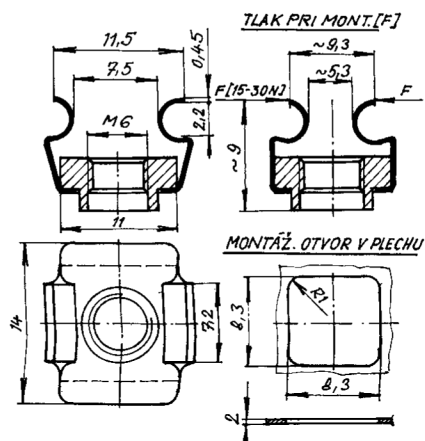

Katalógové číslo

Použitie

128 027 709

Voľná matica M6
s voľnou kľetkou

Automatické práčky
Whirlpool - Tatramat

Povrchová úprava:
kľetka - nerez
matica - zinok

128 027 708

Voľná matica M6
s voľnou kľetkou

Povrchová úprava:
kľetka - nerez
matica - zinok

Objednávacie: Voľná matica 113 779 390 (katalógové číslo), počet kusov