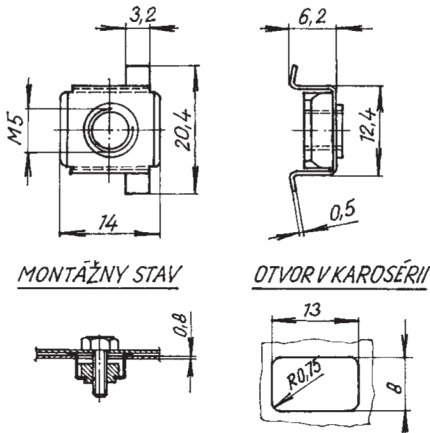

Spojovací materiál - SM
Volné matice
Volné matice v kletce

Katalógové číslo

Použitie

113 739 390

Volná matica M5
s pevnou kletkou

Škoda 105, 120, 130

predné čelo, blatníky A-6-12
vnútorná výstroj A-6-71
vnútorná výstroj A-6-71R