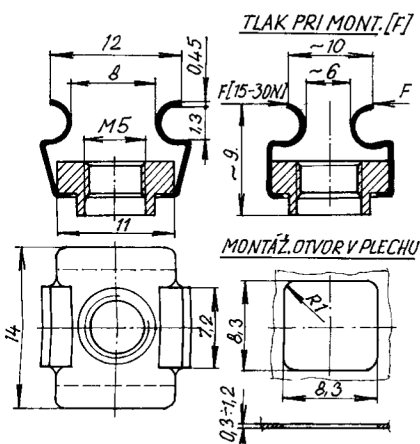

113 739 391

Volná matica M5
s voľnou kletkou

Škoda 105, 120, 130

prístrojová doska A-6-61

Povrchová úprava:
klietka - nerez
matica - zinok