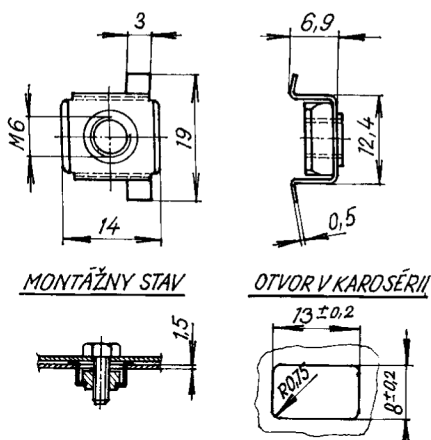

Škoda 105, 120, 130

chladiaca sústava A-1-42
brzdová sústava A-5-01
brzdová sústava A-5-01A
brzdová sústava A-5-01A
kryty karosérie A-6-03
blatníky, predné čelo A-6-12
maska chladiča, svetlomety A-6-14
maska chladiča, svetlomety A-6-14A
maska chladiča, svetlomety A-6-14A
predné dvere A-6-25
predné dvere A-6-25
predné dvere A-6-25R
zadné dvere A-6-29
zadné dvere A-6-29

Škoda Favorit

chladiaca sústava B-1-41
predné blatníky B-6-12
predné dvere B-6-23
predné dvere B-6-23B
predné dvere B-6-25B
zadné dvere B-6-27A
zadné dvere B-6-27B
zadné dvere B-6-29B
vnútorná výstroj B-6-71

113 709 390

Voľná matica M6
s pevnou kľetkou

Povrchová úprava:
kľetka - zinok
matica - zinok