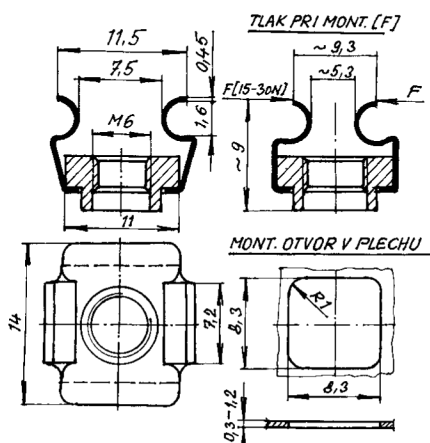

113 709 390

Voľná matica M6
s pevnou kľetkou

Povrchová úprava:
kľetka - zinok
matica - zinok

Škoda 105, 120, 130

palivová sústava A-1-31
chladiaca sústava A-1-41

Škoda Favorit

maska chladiča B-6-14

Spojovací materiál - SM
Voľné matice
Voľné matice v kľetke

Katalógové číslo

Použitie

128 027 709

Voľná matica M6
s voľnou kľetkou

Automatické práčky
Whirlpool - Tatramat

Povrchová úprava:
kľetka - nerez
matica - zinok

128 027 708

Voľná matica M6
s voľnou kľetkou